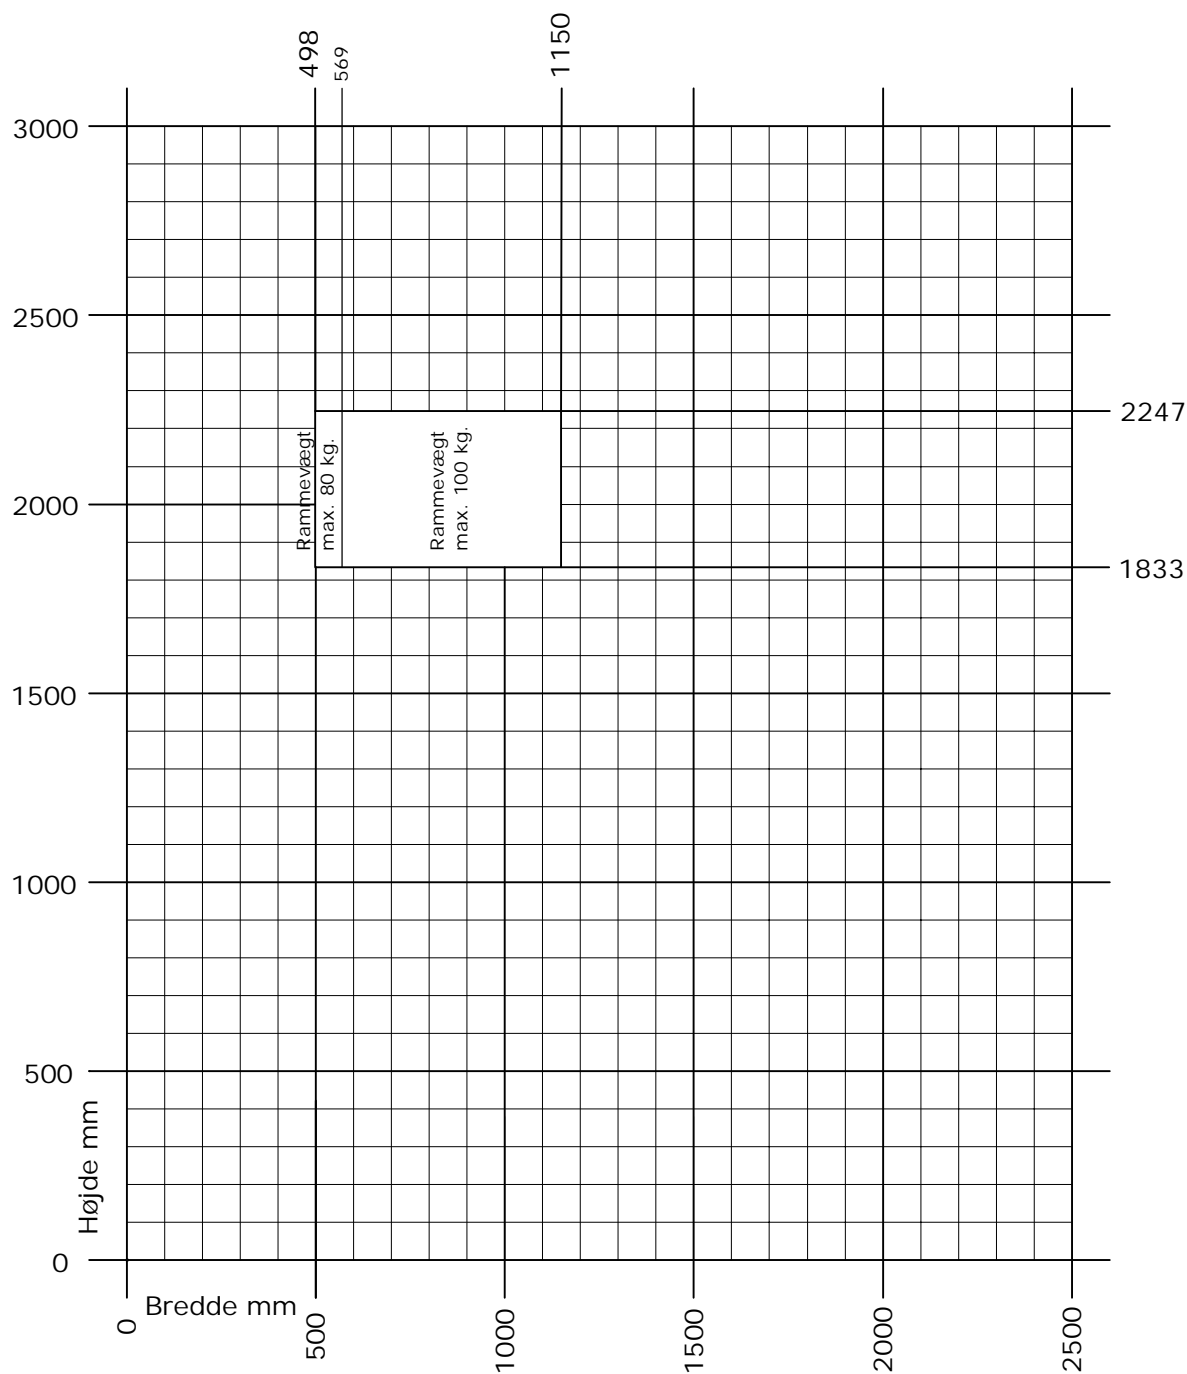

## Dreje terrassedør

Enkelt med lav grebshøjde

 Min. - Max. mål

DK Min. - Max. måls tabel  
Indadgående dreje terrassedør med lav grebshøjde

[www.idealcombi.dk](http://www.idealcombi.dk)

UK Min. - Max. dim. table  
Inwardopening turn terrace door with low handle